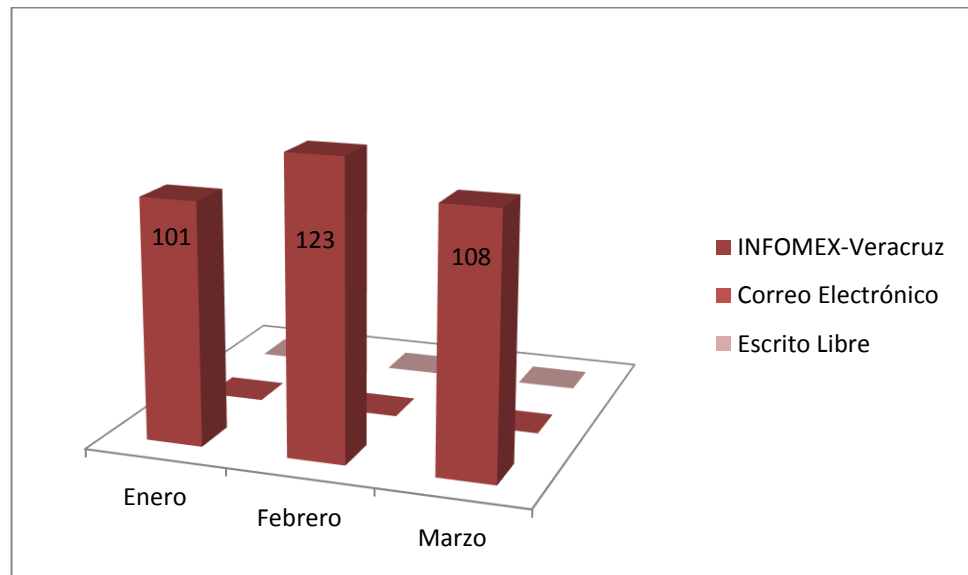

2.- Forma de presentación.