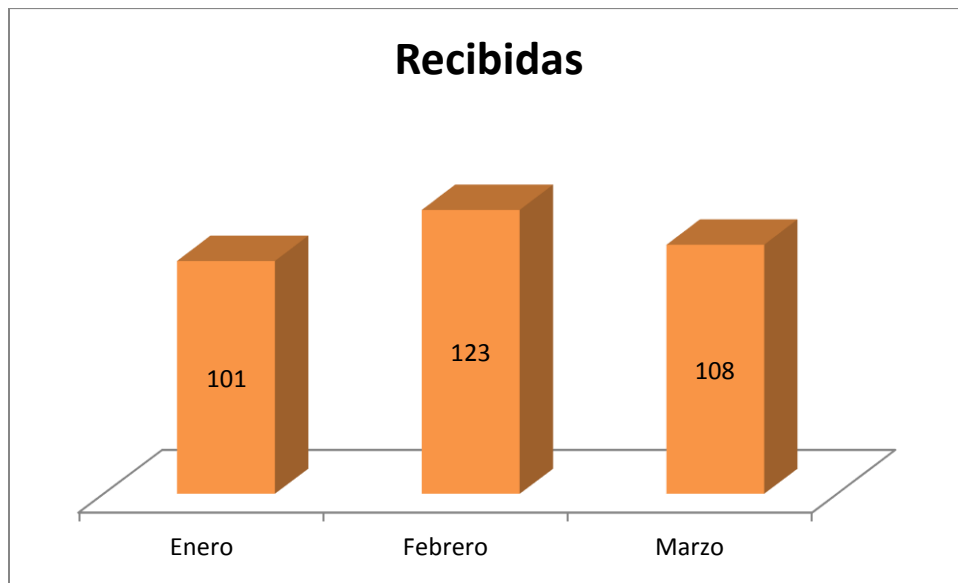

INFORME ESTADÍSTICO ENERO-MARZO 2021 SOLICITUDES DE ACCESO A LA INFORMACIÓN

Se muestra un informe estadístico que refleja el comportamiento relativo a la atención de las *Solicitudes de Acceso* de la Fiscalía General del Estado. Tiene por objeto presentar un panorama cuantitativo sobre el ejercicio de este derecho humano, ofreciendo; con el mayor nivel de desagregación posible, los rubros siguientes:

1.- Total de solicitudes de información recibidas por mes.